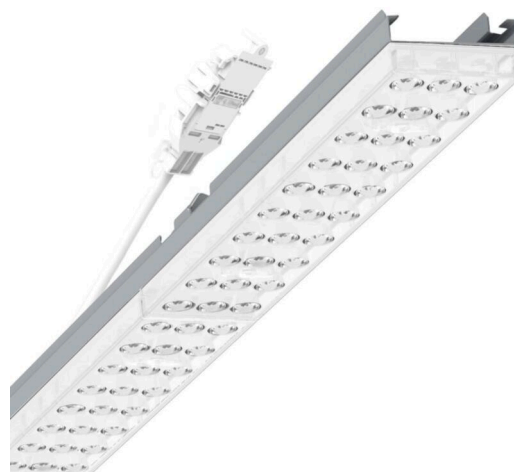

прибородержатель переменный - Individual.Lens.Optic - прямой несимметричный свет - без видимых стыков

Ламподержатель из оцинкованного стального профиля, поверхность покрыта лаком на полиэфирной смоле. Крепление без инструментов с нажимными затворами, встроенными в конструкцию, обеспечивают защиту от кражи и взлома. В трековой шине может устанавливаться с левой или правой стороны и позиционироваться по-разному. Цвет корпуса серебристый/ белый алюминий RAL 9006; Прямое несимметричное излучение, распределение света посредством линзы «Individual.Lens.Optic» из пластика ПММА. Оптика отдельных линз делает сборку и установку предельно удобными, плоскость легко чистится. Тройные ряды из отдельных линз и лампо-/прибородержатели, идеально согласованные между собой, обеспечивают цельный вид без стыков и неравномерностей. Подключение к электросети через присоединительный провод длиной 1 м для свободного позиционирования ламподержателя в световой полосе и 5-полюсную втычную деталь для быстрой сборки со свободным выбором фаз. Сменные блоки, позволяющие легко модернизировать освещение, существенно продлевают срок службы всей осветительной установки.

## Оптика

Оснастка	LED, цветопередача/оттенок света CRI ≥ 80 / 3000K
Допуск для координаты цветности (MacAdam)	3SDCM
Фотобиологическая безопасность (светильник)	RG1
Номинальный световой поток	7570lm
Срок службы LED	50000h L80/B10 (Tq 35°C)
светоотдача светильников	143lm/W
Угол излучения	20°
UGR поп./вдоль	17.9 / 21.2

## DEEP-LINK

<https://www.regiolum.de/ru/article/19455006105>

Ссылка	LED 8000lm 830
ηLB	100 %
Φ ↓/↑	98 % / 2 %
UGR поп./вдоль	17.9 / 21.2

**Механика**

цвет корпуса	серебристый/ белый алюминий RAL 9006
размеры (LxWxH/DxH)	1531mm x 55mm x 37mm
вес (нетто)	2kg
Вид монтажа	сборка трековых систем, световая структура

**размеры**

L	1531 mm	Длина
В	55 mm	Ширина
Н	37 mm	Высота