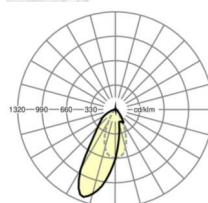

параметры

номер заказа	19455006105
код EAN	4020863410071
номер таможенного тарифа	94051190
Знак прохождения контроля	IP 20, класс защиты I, ENEC10 VDE, F, HACCP DIN10500/Food/IFS-пригодность для применения/BRC, Indoor, CE
Степень ударопрочности IK	IK03 (-20°C bis 35°C)
Температура окружения	ta -20°C в 35°C
Особые свойства	Готовность к IoT «Ready for IoT»
Гарантийный срок	5 лет
Государственные программы поддержки	BEG - государственные субсидии для энергосберегающих зданий (действительна только для Германии)

электротехника

Балласт	Электронный драйвер DALI2 (1 штука)
Мощность системы	53W
сетевое напряжение	230V/50Hz
автоматический предохранитель (пусковой ток)	13 штук/B10, 21 штук/B16, 21 штук/C10, 35 штук/C16
класс энергосбережения/Источник света	E

Оптика

Оснастка	LED, цветопередача/оттенок света CRI ≥ 80 / 3000K
Допуск для координаты цветности (MacAdam)	3SDCM
Фотобиологическая безопасность (светильник)	RG1
Номинальный световой поток	7570lm
Срок службы LED	50000h L80/B10 (Tq 35°C)
светоотдача светильников	143lm/W
Угол излучения	20°
UGR поп./вдоль	17.9 / 21.2

DEEP-LINK

<https://www.regiolum.de/ru/article/19455006105>

Ссылка	LED 8000lm 830
ηLB	100 %
Φ ↓/↑	98 % / 2 %
UGR поп./вдоль	17.9 / 21.2